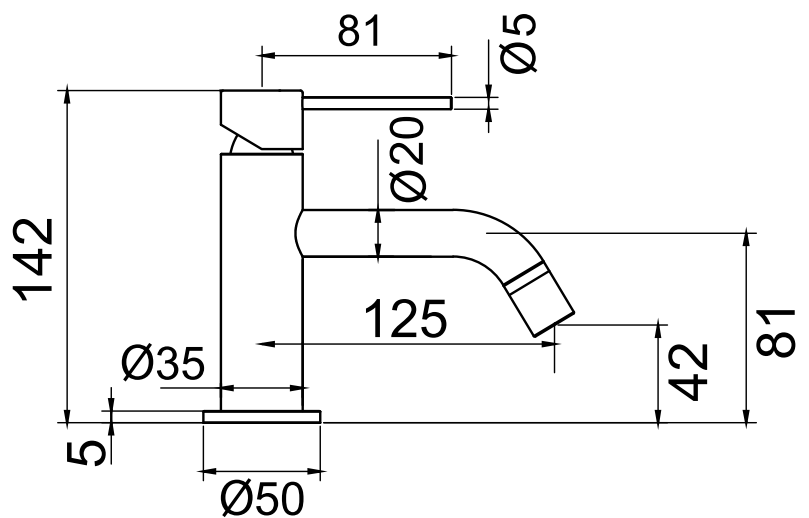

Steel Voyage Shadow

Art no: 10208 RSK: 8277858